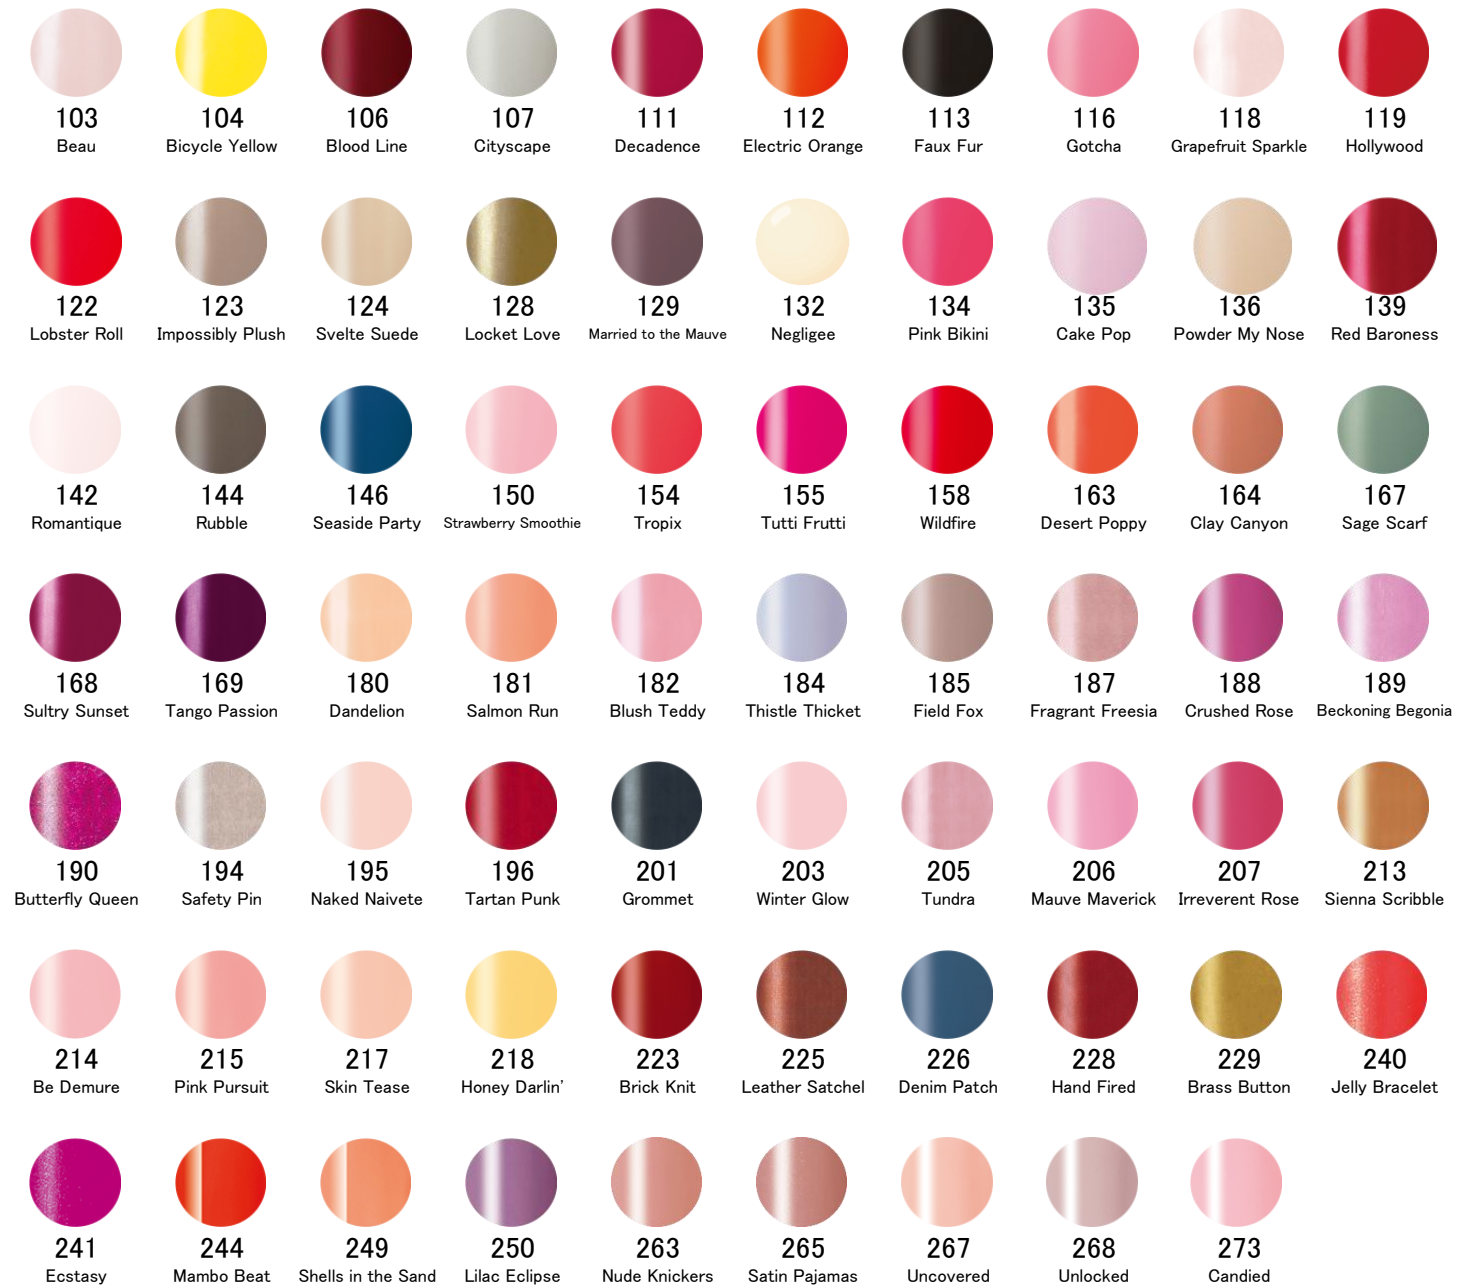

対象色一覧

■CND SHELLAC Color Coat(シェラック カラーコート)

■CND VINYLUX Weekly Polish(バイナラクス ウィークリーポリッシュ)

対象色一覧

■CND CREATIVE PLAY Color Coat(クリエイティブプレイ カラーコート)

404

Oh! Flamingo

405

Red-y To Roll

424

Apricot In The Act

453

Hottie Tomattie

471

Pinkle Twinkle

■Bio Sculpture Color Gel(バイオスカルプチュア カラージェル)

161

Innocent Pink

162

Baby Heart Confetti

2025

Vibrant Violet

2027

Perfect Pink

2094

Honey Beige

2095

Nude Beige

2096

Salmon Beige