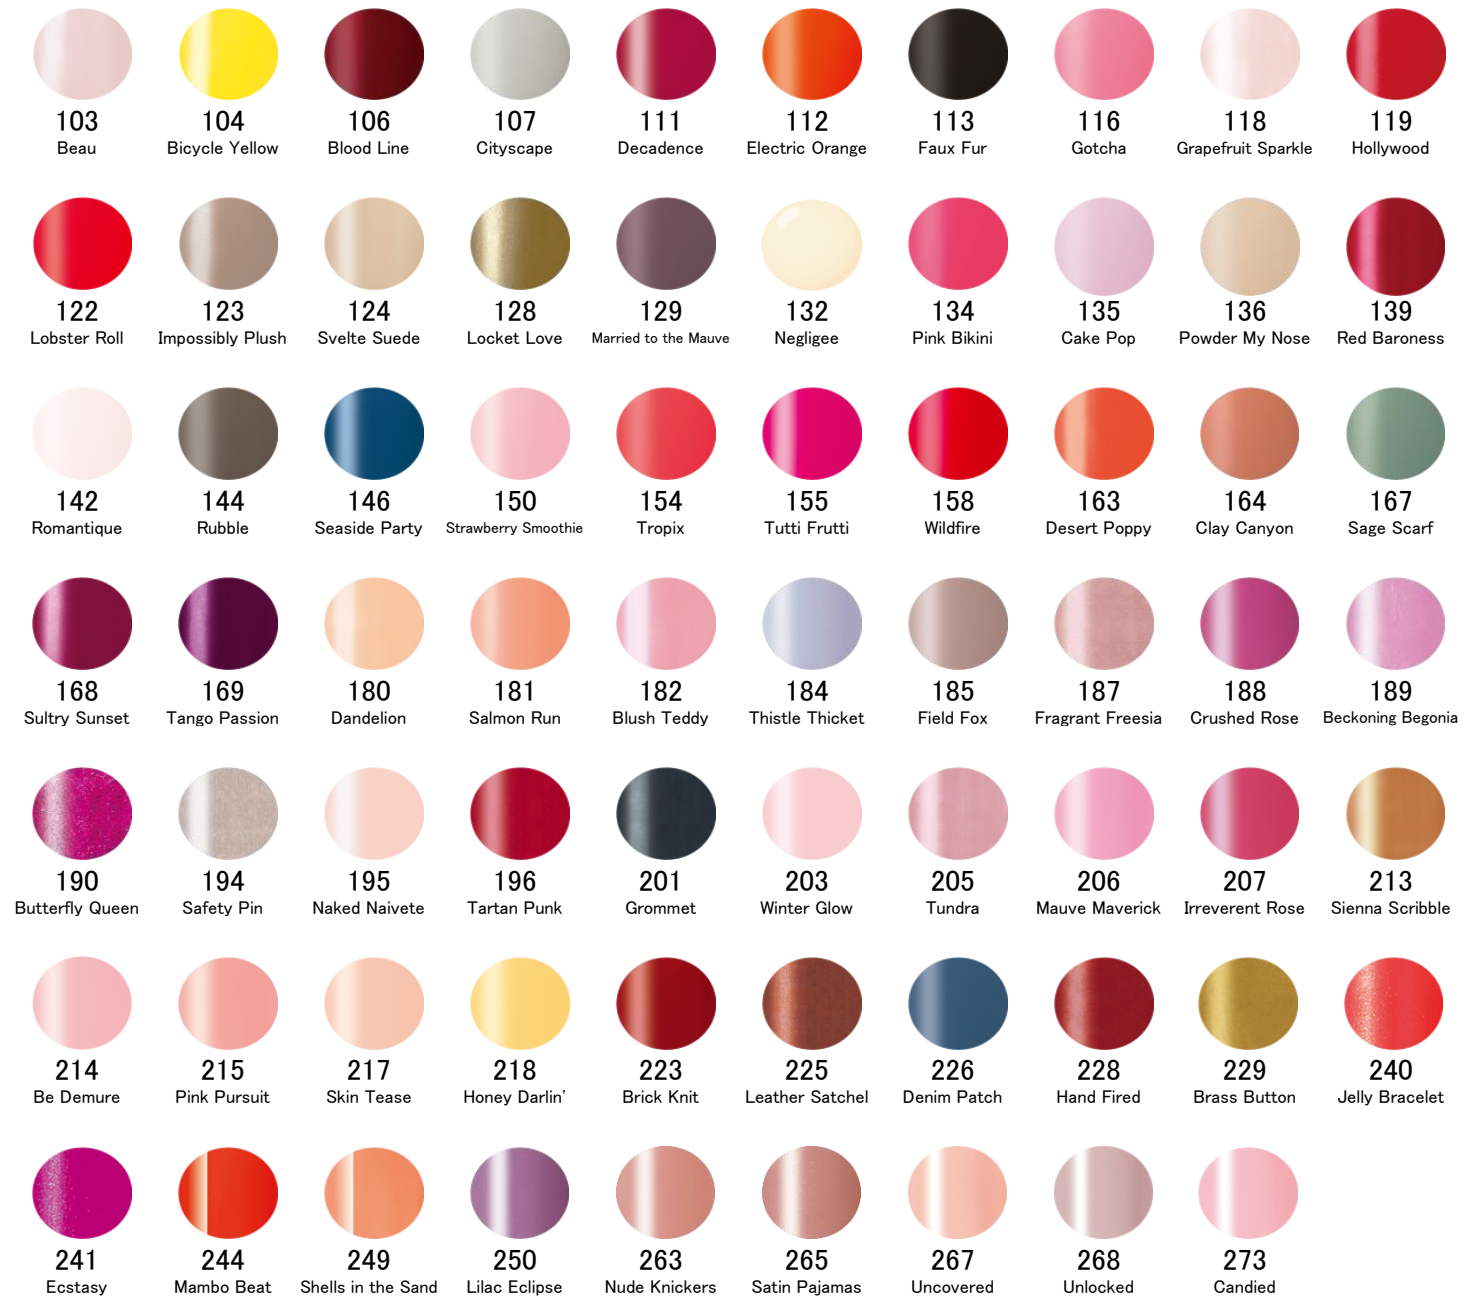

## 対象色一覧

### ■CND SHELLAC Color Coat(シェラック カラーコート)

### ■Bio Sculpture Color Gel(バイオスカルプチュア カラージェル)